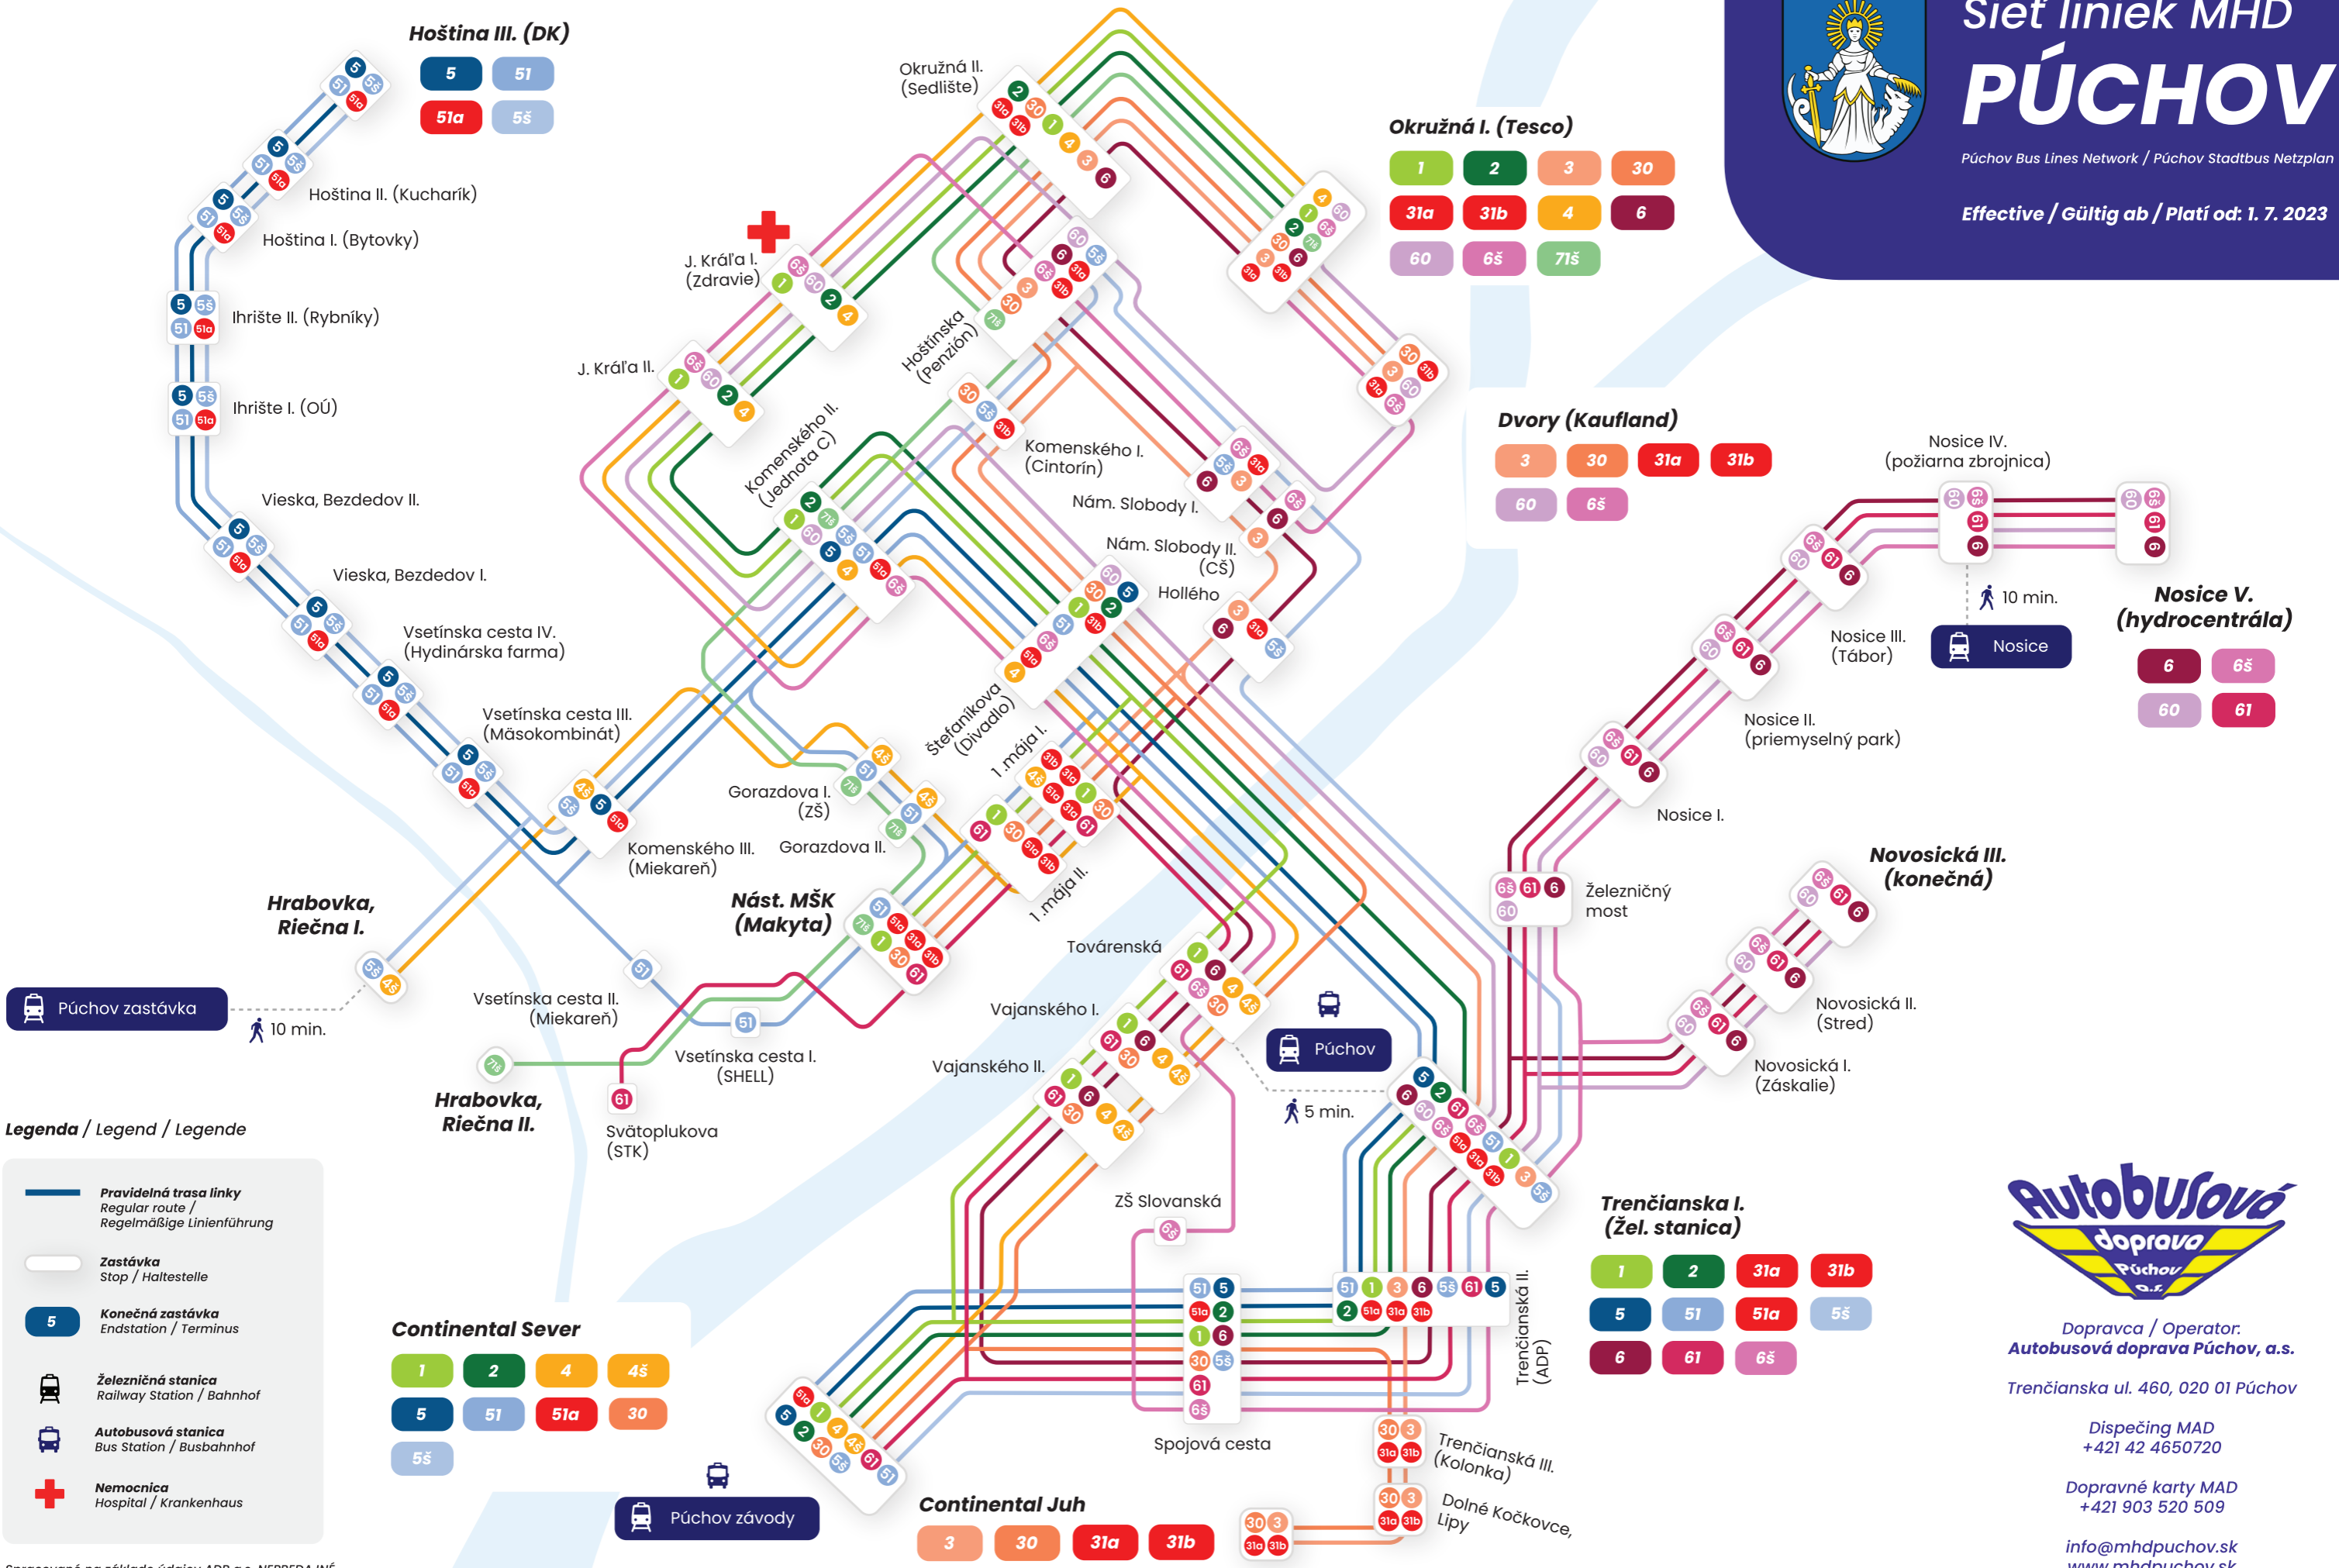

Sieť liniek MHD PÚCHOV

Púchov Bus Lines Network / Púchov Stadtbuss Netzplan

Effective / Gültig ab / Platí od: 1. 7. 2023

Legenda / Legend / Legende

- Pravidelná trasa linky / Regular route / Regelmäßige Linienführung
- Zastávka / Stop / Haltestelle
- Konečná zastávka / Endstation / Terminus
- Železničná stanica / Railway Station / Bahnhof
- Autobusová stanica / Bus Station / Busbahnhof
- Nemocnica / Hospital / Krankenhaus

Spracované na základe údajov ADP a.s. NEPREDAJNÉ. Verzia schémy 1.1

Dopravca / Operator: **Autobusová doprava Púchov, a.s.**

Trenčianska ul. 460, 020 01 Púchov

Dispečing MAD
+421 42 4650720

Dopravné karty MAD
+421 903 520 509