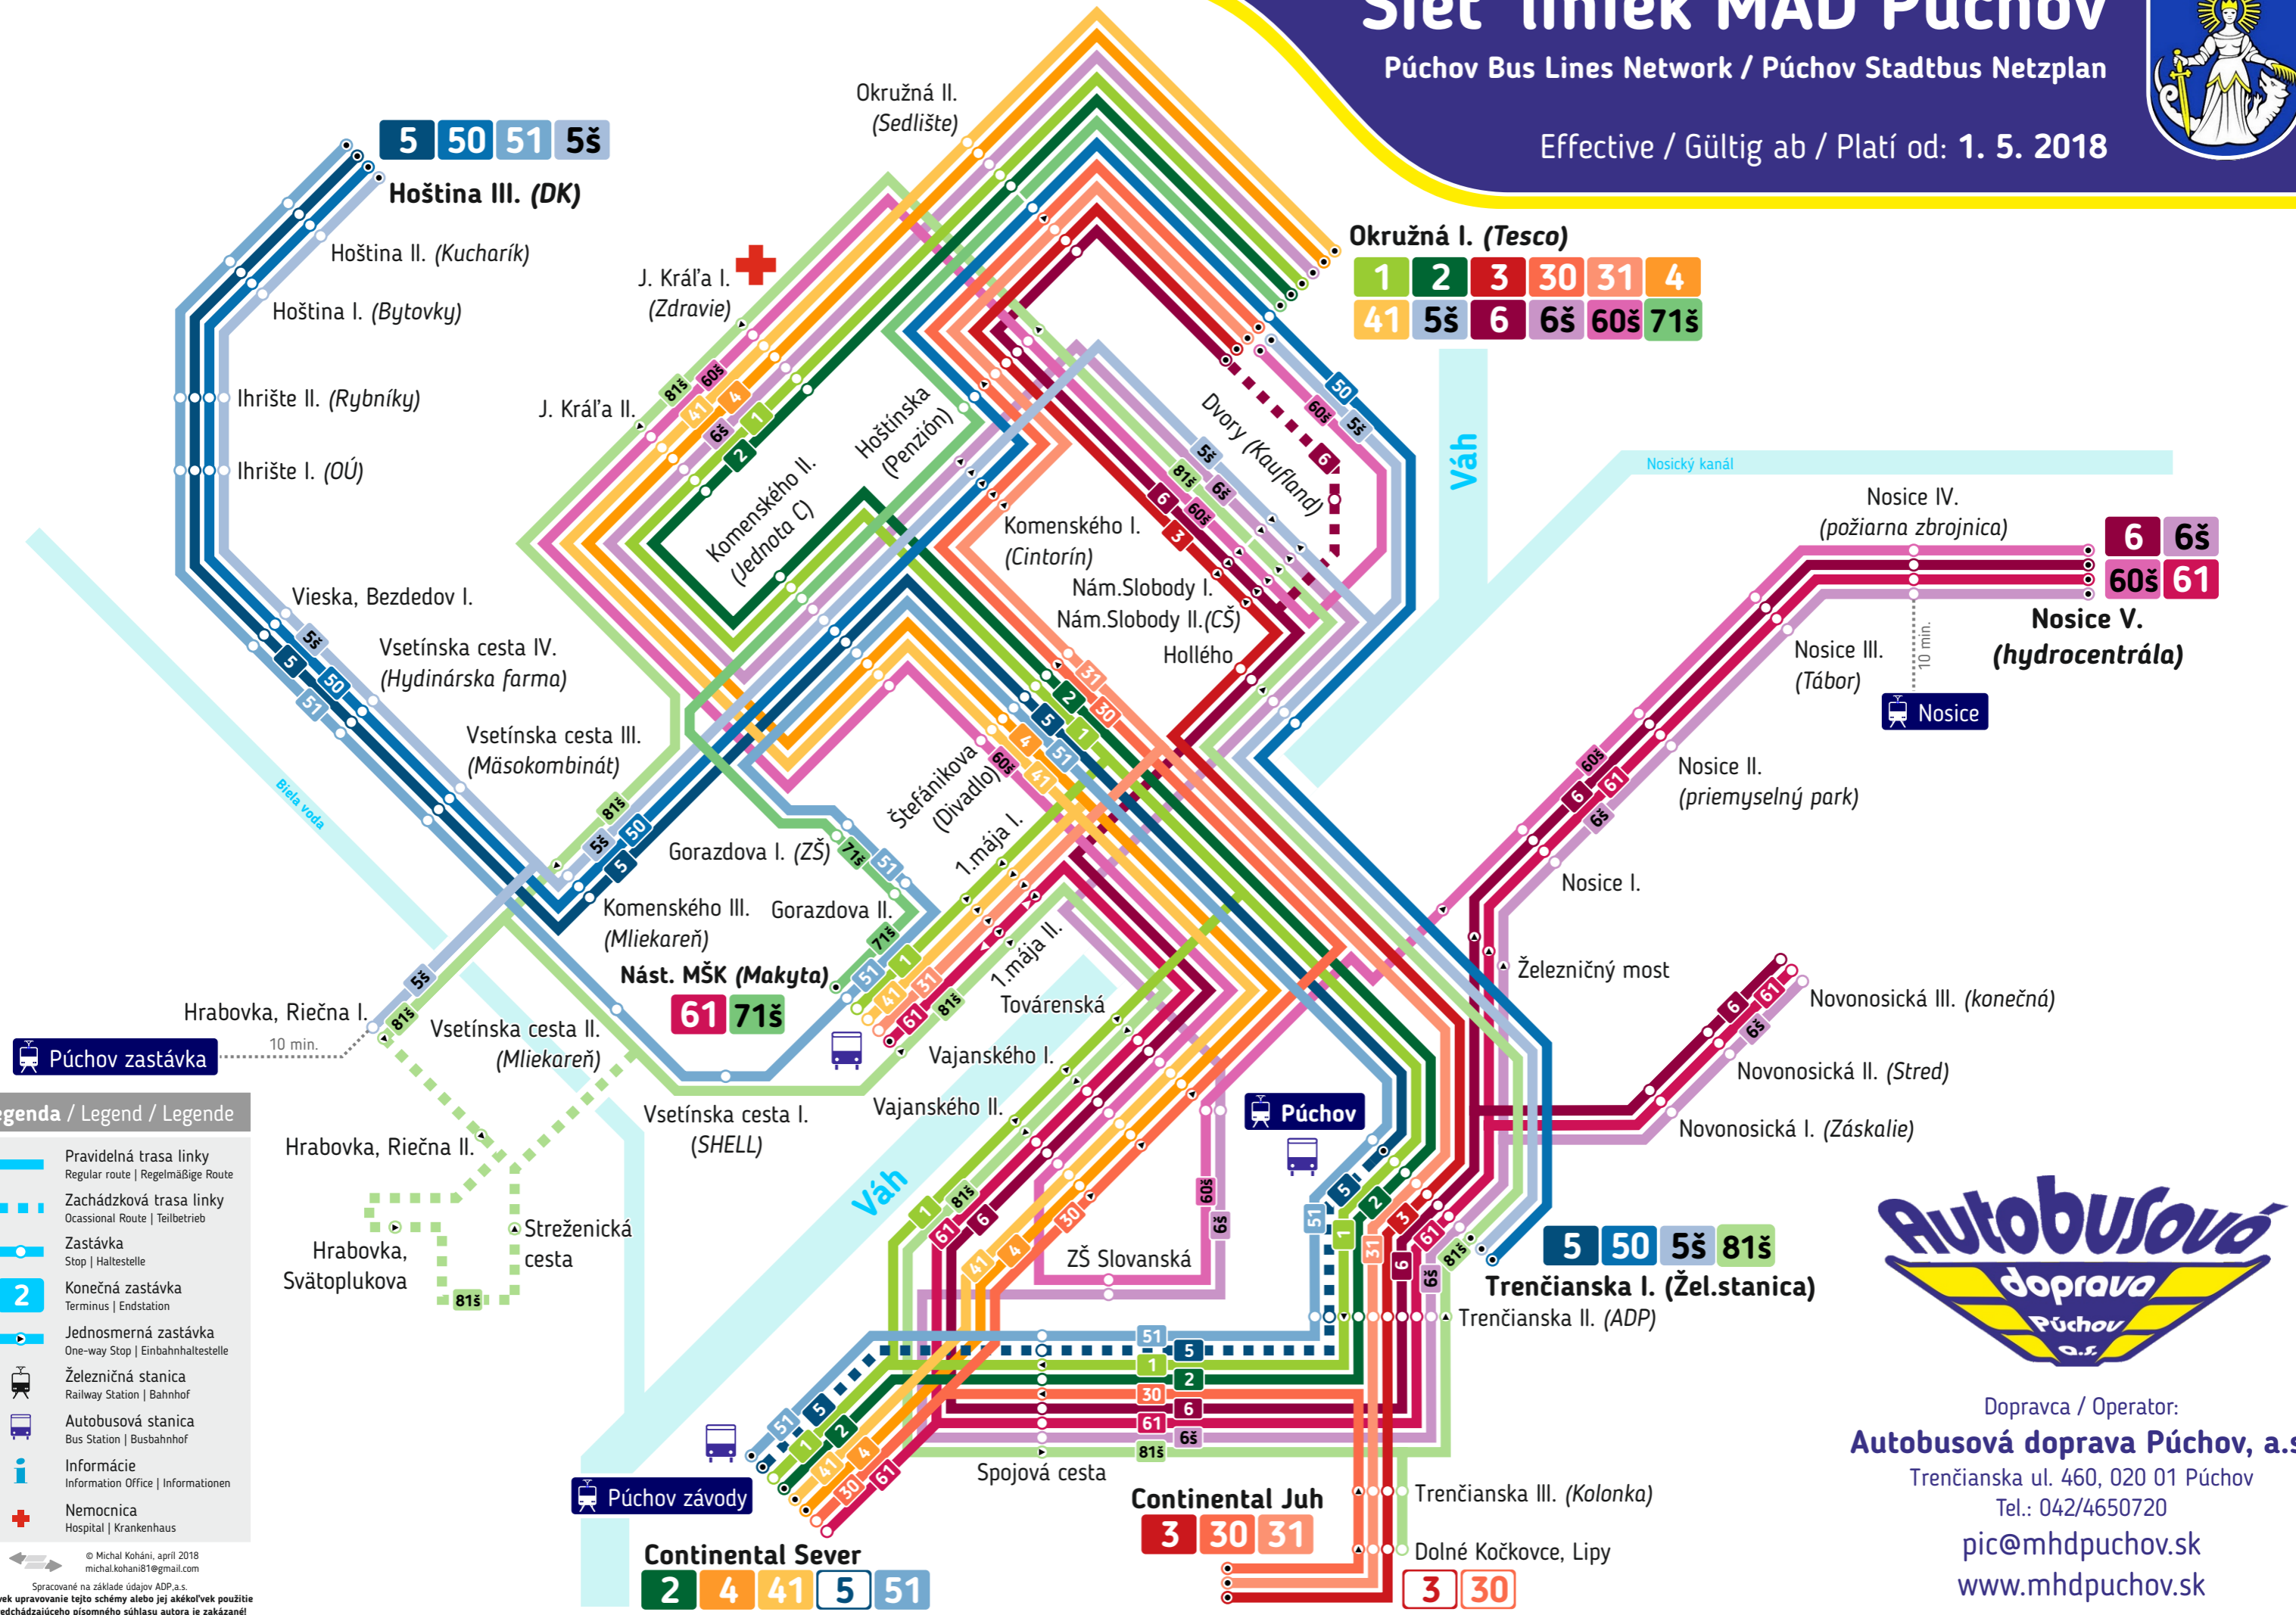

# Sieť liniek MAD Púchov

Púchov Bus Lines Network / Púchov Stadtbuss Netzplan

Effective / Gültig ab / Platí od: 1. 5. 2018

**Legenda / Legend / Legende**

- Pravidelná trasa linky / Regular route / Regelmäßige Route
- Zachádzková trasa linky / Occasional Route / Teilbetrieb
- Zastávka / Stop / Haltestelle
- Konečná zastávka / Terminus / Endstation
- Jednosmerná zastávka / One-way Stop / Einbahnhaltestelle
- Železničná stanica / Railway Station / Bahnhof
- Autobusová stanica / Bus Station / Busbahnhof
- Informácie / Information Office / Informationen
- Nemocnica / Hospital / Krankenhaus

Dopravca / Operator:  
**Autobusová doprava Púchov, a.s.**  
 Trenčianska ul. 460, 020 01 Púchov  
 Tel.: 042/4650720  
[pic@mhdpuchov.sk](mailto:pic@mhdpuchov.sk)  
[www.mhdpuchov.sk](http://www.mhdpuchov.sk)

© Michal Koháni, apríl 2018  
 Spracované na základe údajov ADP a.s.  
 Akékoľvek upravenie tejto schémy alebo jej akékoľvek použitie bez predchádzajúceho písomného súhlasu autora je zakázané.  
 Verzia schémy: 18.01 NEPREDAJNÉ!